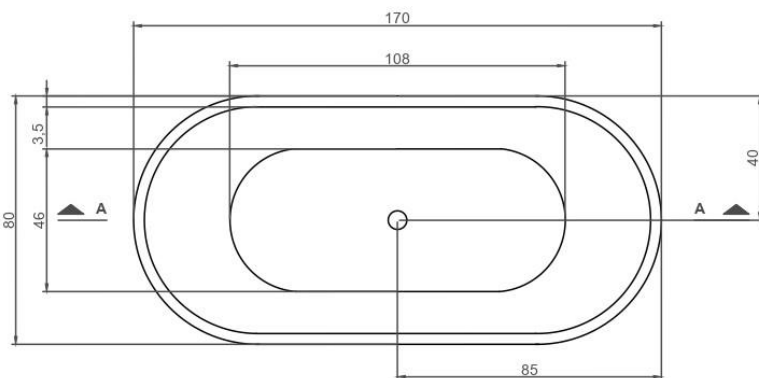

#### CARACTERISTICAS TÉCNICAS

Dimensiones: 170x80x60 cm  
Terminación: Acrílico Sanitario  
Capacidad: 240 lts.  
Desborde descarga  
Auto portante

CORTE A-A