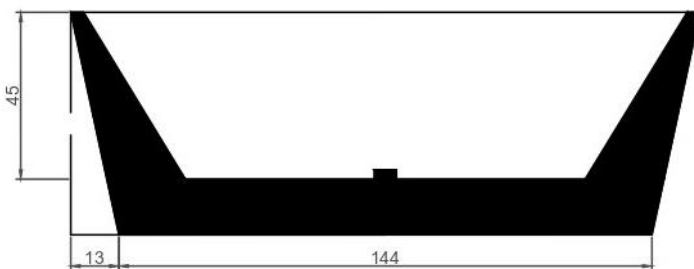

#### CARACTERISTICAS TÉCNICAS

Dimensiones: 170x80x60 cm  
Terminación: Acrílico Sanitario  
Capacidad: 240 lts.  
Desborde descarga  
Auto portante

CORTE A-A