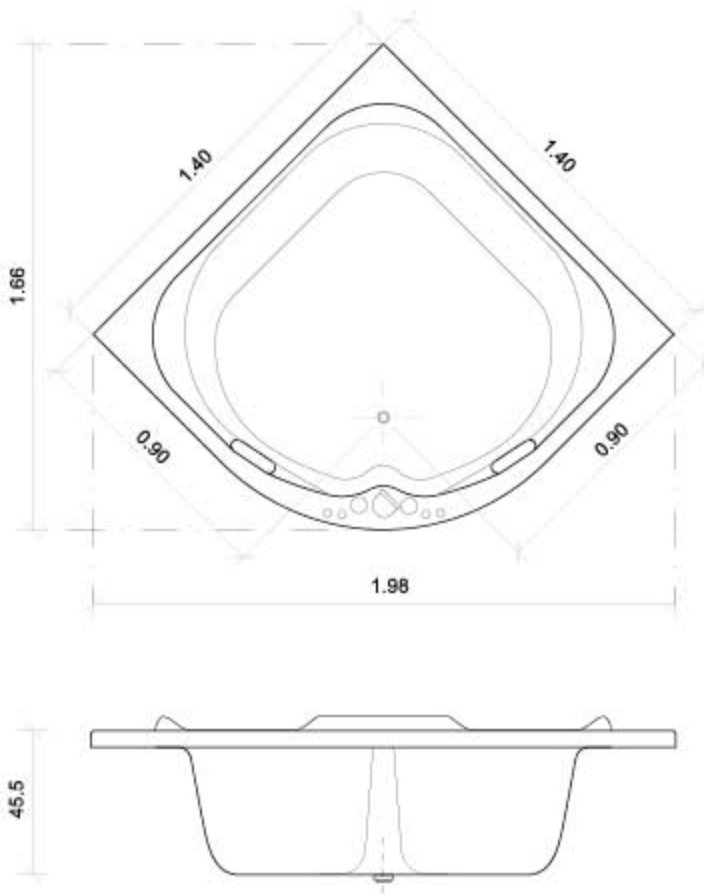

## Hidromasaje Modelo: **CUORE 40**

COD: 2065

### CARACTERÍSTICAS TÉCNICAS

Dimensiones: 140x140x45,5 cm  
Cantidad de Jets: 16  
Capacidad: 310 lts  
Motor: 1.50 HP  
Alimentación: 220 volt.  
De empotrar: Si